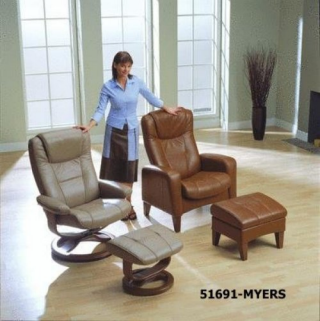

## 59715-BECKETT

Chair

Recliner

Product Code: 59715

W  
32"

D  
37"

H  
37"

**51693-GAUCHO**

## 51694-SWAIN

serie - 1400 & 1000

classico moderno

ultraleggero cream

© Palliser Furniture Ltd. 2010

160x64 cm  
 100x64 cm  
 100x64 cm  
 100x64 cm

60	60	60
60"	60"	60"
24"	24"	24"
24"	24"	24"
24"	24"	24"

## 57005-SAFFRON

**PALLISER**

**51696-ARLEN**

**51710-ASTOR**

**51712-BORDEN**

**51714-BARKER**

**51691-MYERS**