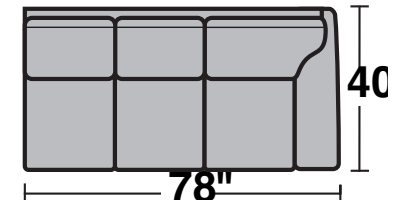

3270-38
Right Sofa