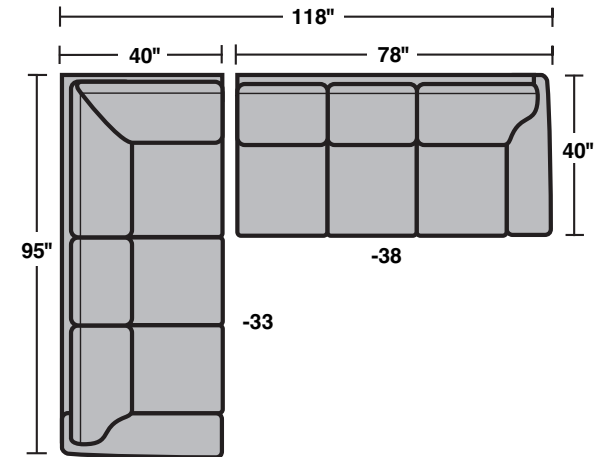

Washed Oak (8)

	Height	Seat Width	Overall Width	Seat Depth	Overall Depth	Open Depth	Arm Height	Seat Height	Mattress Size	Pillow Style (Qty)
3270-23 Full Wedge	40	42	67	25	43			23		
3270-27 Left Love Seat	40	45	56	21	40		27	23		
3270-28 Right Love Seat	40	45	56	21	40		27	23		
3270-33 Left Corner Sofa	40	66	95	21	40		27	23		
3270-34 Right Corner Sofa	40	66	95	21	40		27	23		
3270-37 Left Sofa	40	67	78	21	40		27	23		
3270-38 Right Sofa	40	67	78	21	40		27	23		

- ▲ Standard
- Optional

3270 Group Components & Configurations – *Leather* Harrison

Components

3270-27
Left Love Seat

3270-28
Right Love Seat

3270-33
Left Corner Sofa

3270-34
Right Corner Sofa

3270-23
Full Wedge

3270-37
Left Sofa

3270-38
Right Sofa

Configurations

Scale 1/4" = 1'