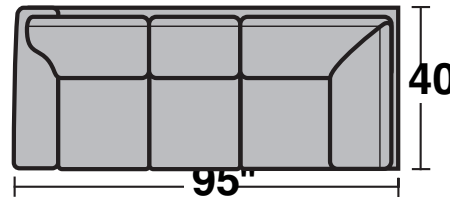

Washed Oak (8)

	Height	Seat Width	Overall Width	Seat Depth	Overall Depth	Open Depth	Arm Height	Seat Height	Mattress Size	Pillow Style (Qty)
3270-23 Full Wedge	40	42	67	25	43			23		
3270-27 Left Love Seat	40	45	56	21	40		27	23		
3270-28 Right Love Seat	40	45	56	21	40		27	23		
3270-33 Left Corner Sofa	40	66	95	21	40		27	23		
3270-34 Right Corner Sofa	40	66	95	21	40		27	23		
3270-37 Left Sofa	40	67	78	21	40		27	23		
3270-38 Right Sofa	40	67	78	21	40		27	23		

- ▲ Standard
- Optional

3270 Group Components & Configurations – *Leather* Harrison

Components

3270-27
Left Love Seat

3270-28
Right Love Seat

3270-33
Left Corner Sofa

3270-34
Right Corner Sofa

3270-23
Full Wedge