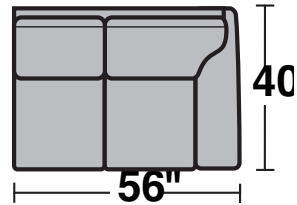

Washed Oak (8)

	Height	Seat Width	Overall Width	Seat Depth	Overall Depth	Open Depth	Arm Height	Seat Height	Mattress Size	Pillow Style (Qty)
3270-23 Full Wedge	40	42	67	25	43			23		
3270-27 Left Love Seat	40	45	56	21	40		27	23		
3270-28 Right Love Seat	40	45	56	21	40		27	23		
3270-33 Left Corner Sofa	40	66	95	21	40		27	23		
3270-34 Right Corner Sofa	40	66	95	21	40		27	23		
3270-37 Left Sofa	40	67	78	21	40		27	23		
3270-38 Right Sofa	40	67	78	21	40		27	23		

- ▲ Standard
- Optional

3270 Group Components & Configurations – *Leather* Harrison

Components

3270-27
Left Love Seat

3270-28
Right Love Seat

3270-33
Left Corner Sofa

3270-34
Right Corner Sofa

3270-23
Full Wedge

3270-37
Left Sofa

3270-38
Right Sofa

Configurations

Scale 1/4" = 1'