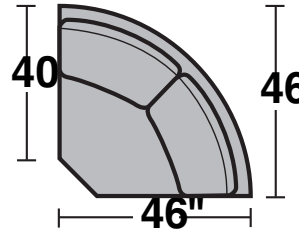

- ▲ Standard
- Optional

3270 Group Components & Configurations – *Leather* Harrison

Components

3270-27
Left Love Seat

3270-28
Right Love Seat

3270-33
Left Corner Sofa

3270-34
Right Corner Sofa

3270-23
Full Wedge

3270-37
Left Sofa

3270-38
Right Sofa

Configurations

Scale 1/4" = 1'