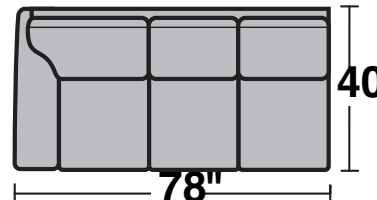

- ▲ Standard
- Optional

3270 Group Components & Configurations – *Leather* Harrison

Components

3270-27
Left Love Seat

3270-28
Right Love Seat

3270-33
Left Corner Sofa

3270-34
Right Corner Sofa

3270-23
Full Wedge