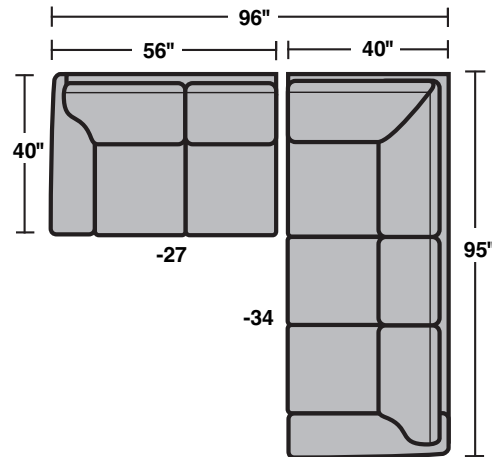

Washed Oak (8)

	Height	Seat Width	Overall Width	Seat Depth	Overall Depth	Open Depth	Arm Height	Seat Height	Mattress Size	Pillow Style (Qty)
3270-23 Full Wedge	40	42	67	25	43			23		
3270-27 Left Love Seat	40	45	56	21	40		27	23		
3270-28 Right Love Seat	40	45	56	21	40		27	23		
3270-33 Left Corner Sofa	40	66	95	21	40		27	23		
3270-34 Right Corner Sofa	40	66	95	21	40		27	23		
3270-37 Left Sofa	40	67	78	21	40		27	23		
3270-38 Right Sofa	40	67	78	21	40		27	23		

- ▲ Standard
- Optional

3270 Group Components & Configurations – *Leather* Harrison

Components

3270-27
Left Love Seat

3270-28
Right Love Seat

3270-33
Left Corner Sofa

3270-34
Right Corner Sofa

3270-23
Full Wedge

3270-37
Left Sofa

3270-38
Right Sofa

Configurations

Scale 1/4" = 1'