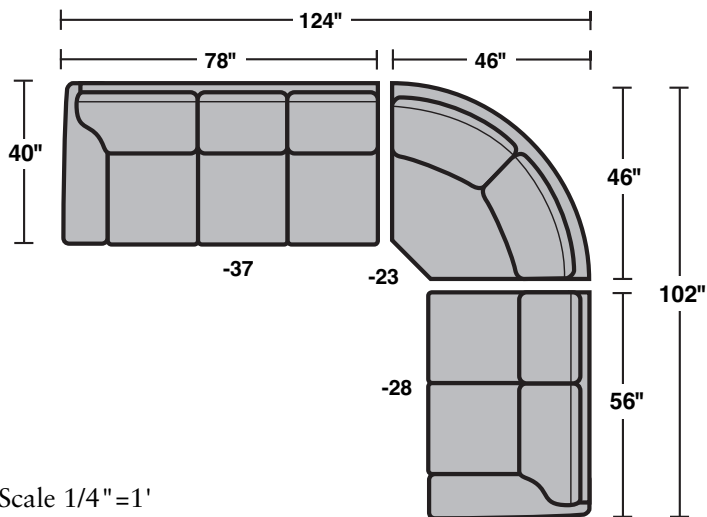

Washed Oak (8)

	Height	Seat Width	Overall Width	Seat Depth	Overall Depth	Open Depth	Arm Height	Seat Height	Mattress Size	Pillow Style (Qty)
3270-23 Full Wedge	40	42	67	25	43			23		
3270-27 Left Love Seat	40	45	56	21	40		27	23		
3270-28 Right Love Seat	40	45	56	21	40		27	23		
3270-33 Left Corner Sofa	40	66	95	21	40		27	23		
3270-34 Right Corner Sofa	40	66	95	21	40		27	23		
3270-37 Left Sofa	40	67	78	21	40		27	23		
3270-38 Right Sofa	40	67	78	21	40		27	23		

- ▲ Standard
- Optional

3270 Group Components & Configurations – *Leather* Harrison

Components

3270-27
Left Love Seat

3270-28
Right Love Seat

3270-33
Left Corner Sofa

3270-34
Right Corner Sofa

3270-23
Full Wedge

3270-37
Left Sofa

3270-38
Right Sofa

Configurations

Scale 1/4" = 1'